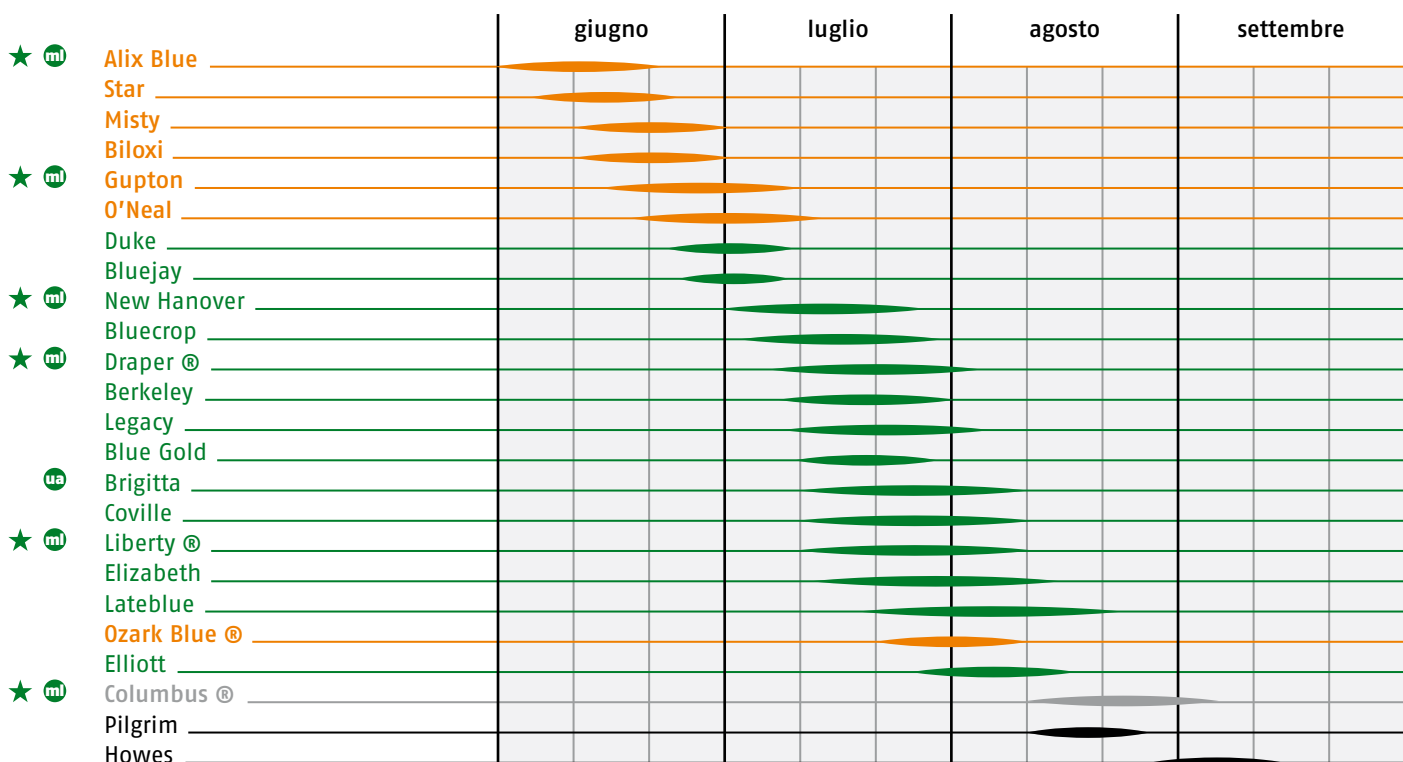

Epoca di maturazione

Legenda

★ New

Polpa

■ South Highbush Blueberries

■ North Highbush Blueberries

■ Mirtillo rosso americano

■ Rabbit Eye

Moltiplicata su concessione

ua University of Arkansas

mi Multibaies