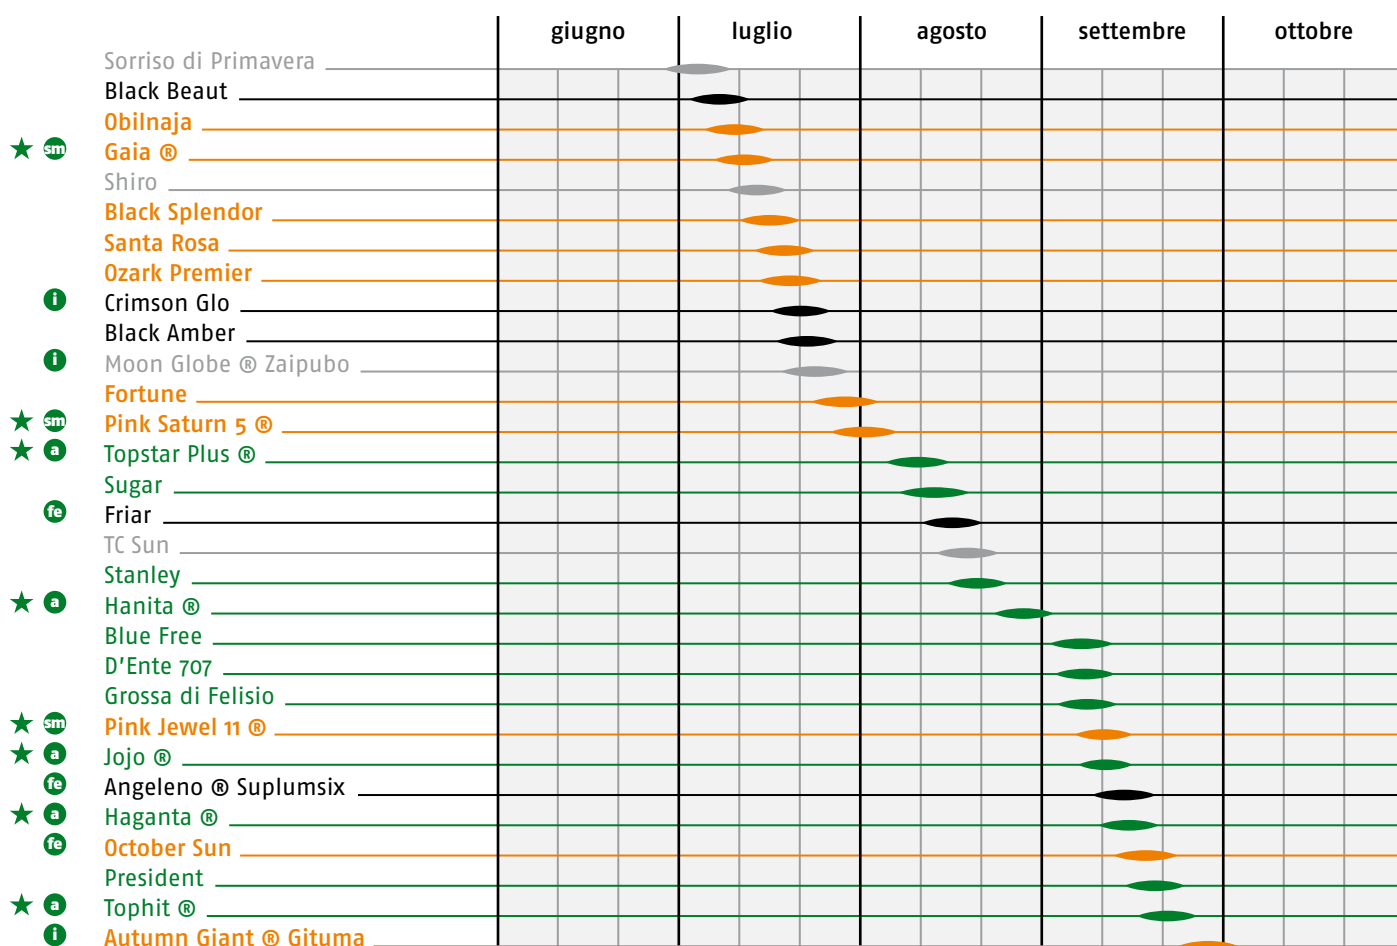

Epoca di maturazione

Legenda

★ New

Polpa

■ Susina gialla

■ Susina rossa

■ Susina nera

■ Susina europea