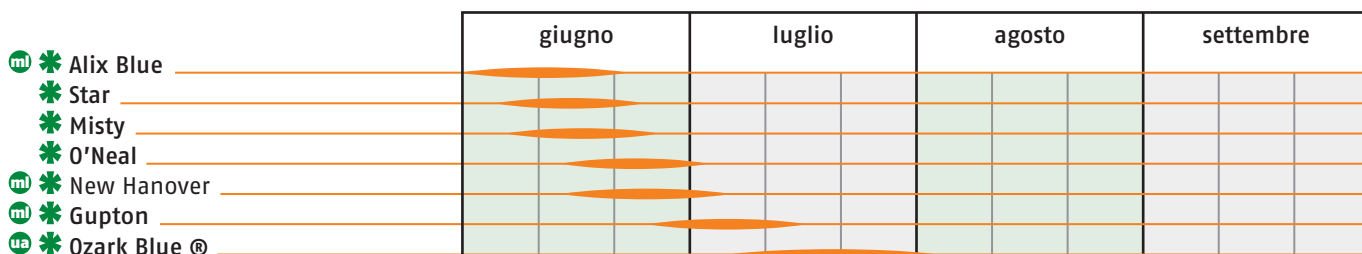

Epoca di maturazione

Legenda Mirtillo

- * Basso fabbisogno freddo
- South Highbush Blueberries
- North Highbush Blueberries

Moltiplicata su concessione

- ua University of Arkansas
- mi Multibaies

Southern Highbush Blueberries